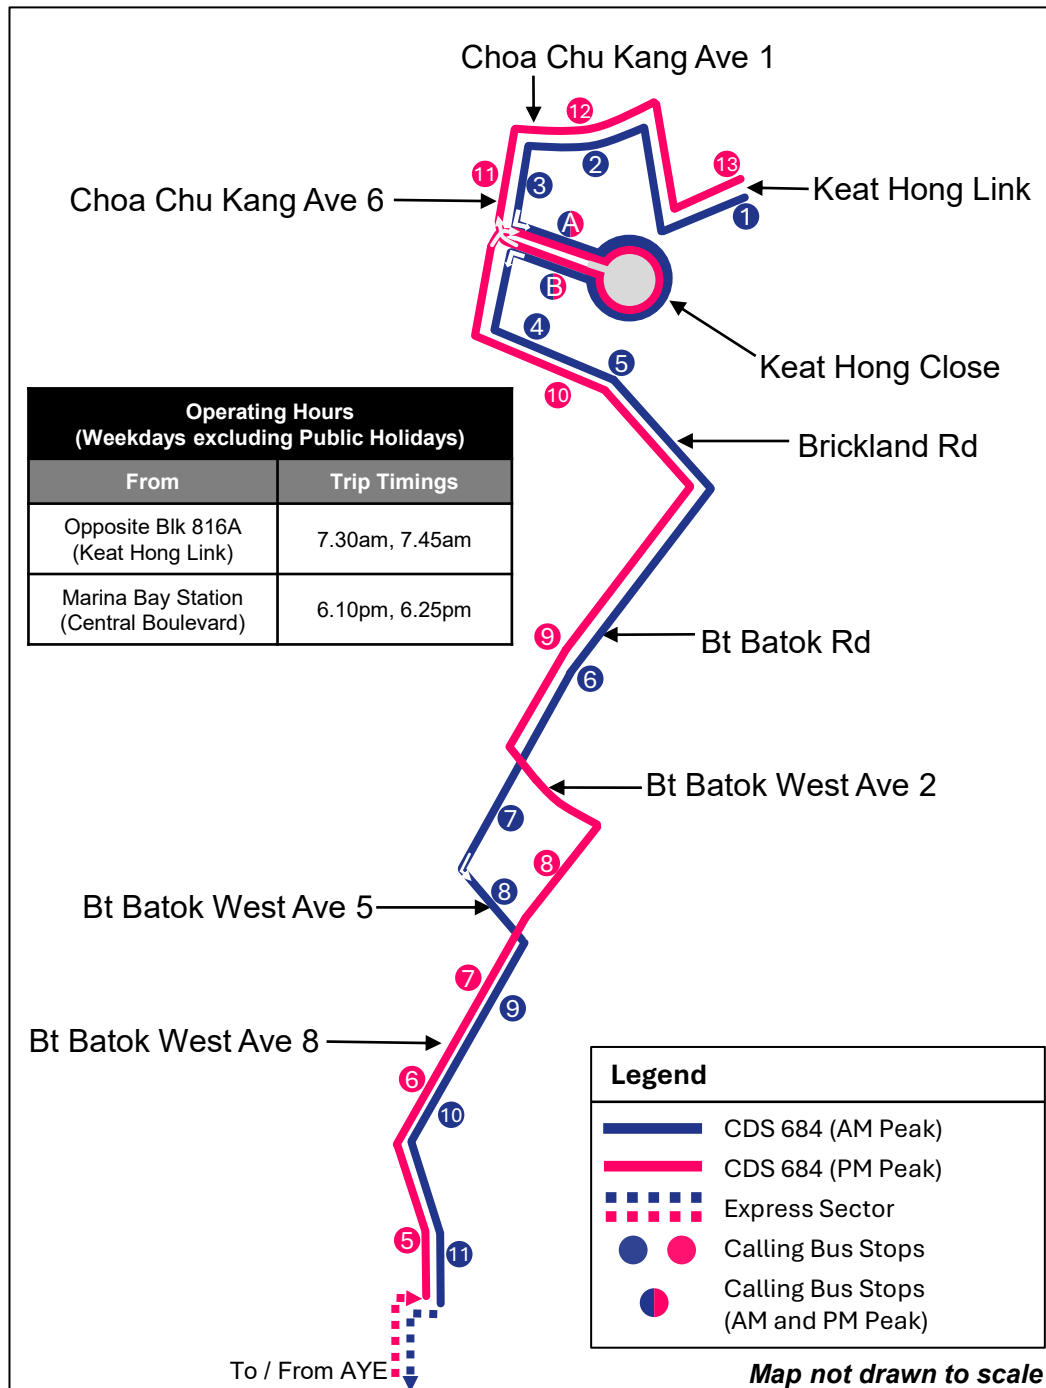

## Brickland / Bukit Batok West – Central Business District (CBD)

Scan for digital copy of this poster

<https://go.gov.sg/cds684>

To better serve the travel needs of Brickland and Bukit Batok West commuters, new City Direct Service 684 will be introduced to ply between Keat Hong Link and the Central Business District (CBD).

为了更好地满足居住在碧林和武吉巴督西乘客的出行需求，新的684号市区直达服务将启用，穿行于吉丰连路和中央商业区。

Bagi memenuhi keperluan perjalanan para penumpang Brickland dan Bukit Batok West dengan lebih baik, Perkhidmatan Langsung ke Kawasan Bandar (CDS) 684 yang baru akan diperkenalkan untuk beroperasi antara Keat Hong Link dan Kawasan Pusat Bandar (CBD).

பிரிக்கலேண்ட் மற்றும் புக்கிட் பாத்தோக் மேற்கு பயணிகளின் பயணத் தேவைகளை சிறப்பாக நிறைவேற்றுவதற்காக, கியட் ஹொங் லிங்க் மற்றும் மத்திய வர்த்தக வட்டாரம் (சிபிட்) இடையே புதிய நகர நேரடி சேவை 684 அறிமுகப்படுத்தப்படும்.

PM Peak Towards Keat Hong Link			
No.	Bus Stop Code	Road Name	Bus Stop Description
1	03539	Ctrl Blvd	Marina Bay Stn
2	03529	Ctrl Blvd	Downtown Stn Exit E
3	03129	Shenton Way	UIC Bldg
4	03217	Shenton Way	Aft Straits Blvd
5	40321	Bt Batok West Ave 8	Dulwich College
6	40341	Bt Batok West Ave 8	Bef Blk 440A
7	40361	Bt Batok West Ave 8	Blk 438A
8	43799	Bt Batok West Ave 8	Blk 432A
9	43671	Bt Batok Rd	Opp Dunearn Sec Sch
10	30129	Brickland Rd	Opp Blk 805D
A	44181	Keat Hong Cl	Blk 802B
B	44189	Keat Hong Cl	Blk 803
11	44591	Choa Chu Kang Ave 6	Blk 490B
12	44091	Choa Chu Kang Ave 1	Choa Chu Kang Mkt
13	44881	Keat Hong Lk	Blk 816B