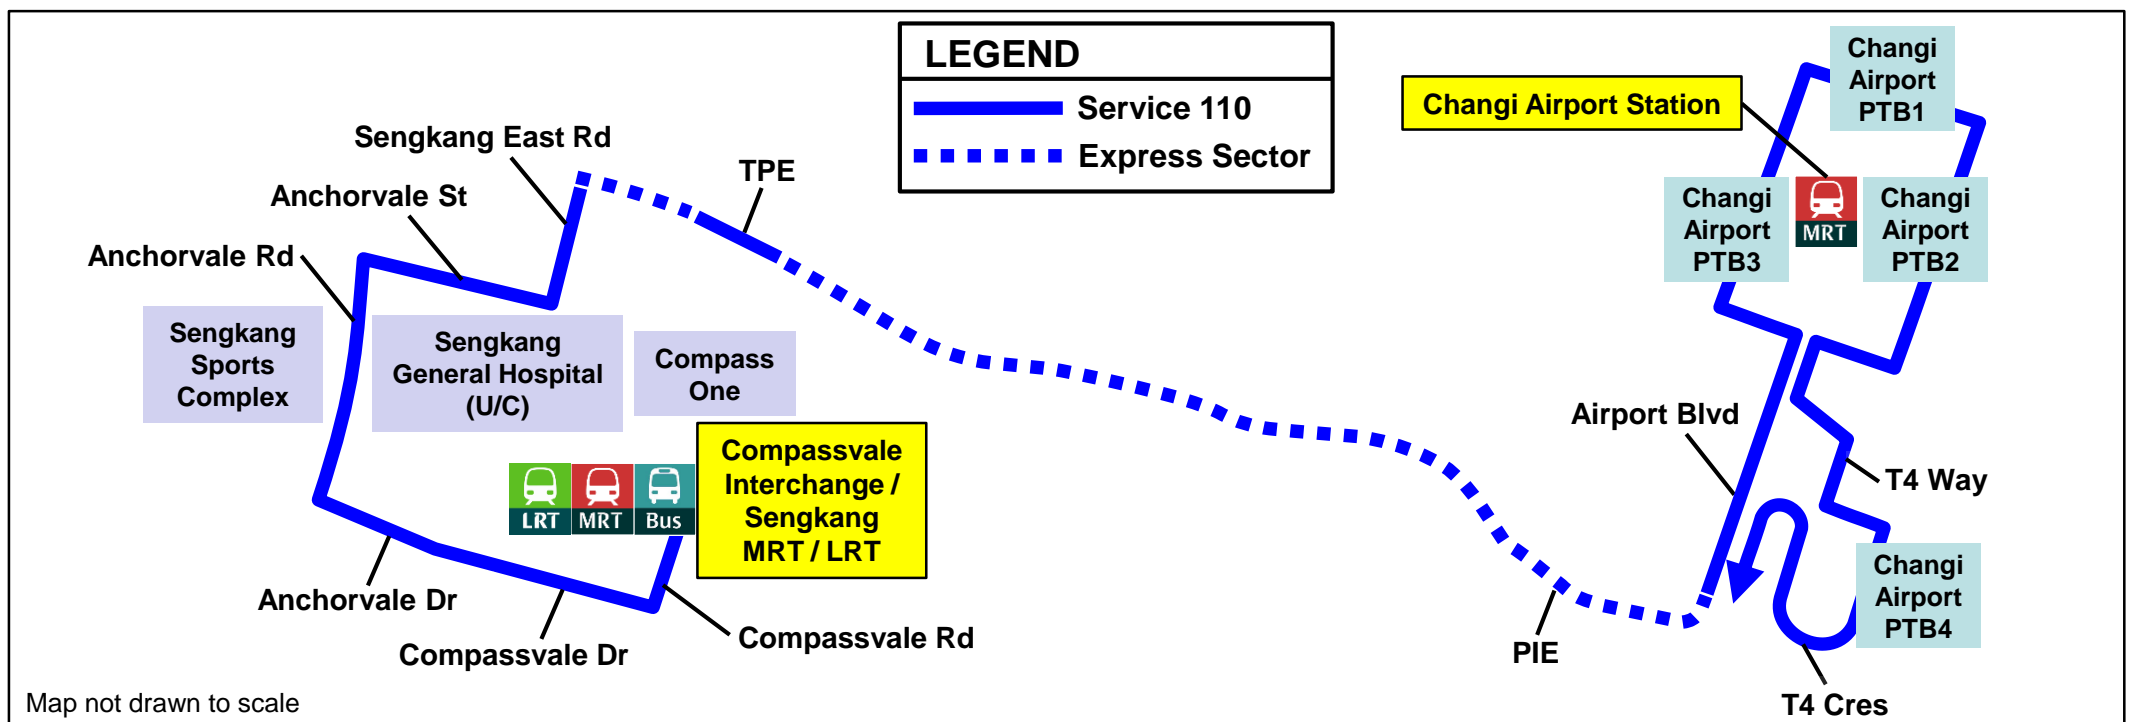

Bus Stop Code	Bus Stop Description	Road Name
67759	COMPASSVALE INT	COMPASSVALE ROAD
67191	BLK 223D	
67349	BLK 204 CP	COMPASSVALE DRIVE
67359	NAN CHIAU HIGH SCH	ANCHORVALE DRIVE
67369	BLK 306 CP	
67379	OPP BLK 313 CP	ANCHORVALE ROAD
67761	OPP BLK 326D	
67319	BLK 336B	ANCHORVALE STREET
67429	CHENG LIM LRT STN	
67599	OPP BLK 293D	SENGKANG EAST ROAD
65199	AFT PUNGGOL RD	TPE
95151	AIRPORT POLICE STN	AIRPORT BOULEVARD
95011	BEF CHANGI AIRPORT PTB3	
95109	CHANGI AIRPORT PTB3	PTB3 BASEMENT
95029	CHANGI AIRPORT PTB1	PTB1 BASEMENT
95129	CHANGI AIRPORT PTB2	PTB2 BASEMENT
95019	AFT CHANGI AIRPORT PTB2	AIRPORT BOULEVARD
95209	CHANGI AIRPORT PTB4	T4 CRESCENT
95159	NEAR SATS FLIGHT KITCHEN	AIRPORT BOULEVARD
65191	BEF PUNGGOL RD	TPE
67591	BLK 286B	SENGKANG EAST ROAD
67421	OPP CHENG LIM LRT STN	ANCHORVALE STREET
67311	BLK 330	
67769	BLK 326D	ANCHORVALE ROAD
67371	BLK 313 CP	
67361	BLK 313B	ANCHORVALE DRIVE
67351	BLK 321 CP	
67341	OPP BLK 204 CP	COMPASSVALE DRIVE
67199	OPP BLK 223D	COMPASSVALE ROAD
67759	COMPASSVALE INT	

New Bus Stop

Operating Hours / 穿行时间 / Waktu Operasi / சேவை நேரம்		
Daily including Public Holidays		
Compassvale Int	First Bus	Last Bus
	0530	2345

For more information, please contact SMRT Customer Hotline at 1800-336-8900.

欲知更多详情，请拨热线 1800-336-8900 向SMRT客户联系中心联络。

Untuk maklumat lanjut, sila hubungi pusat hubungan pelanggan SMRT di talian 1800-336-8900.

மேல் விபரங்களுக்கு, அன்புகூர்ந்து 1800-336-8900.