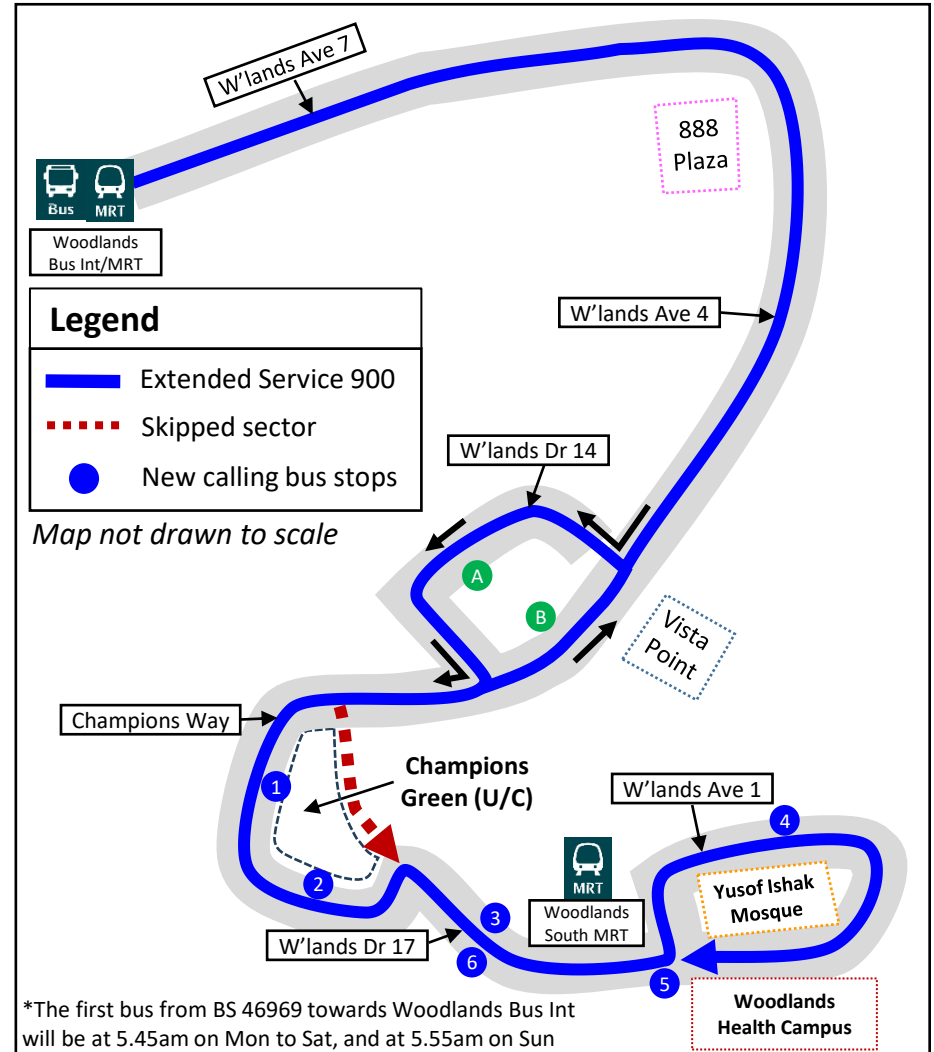

- Bagi mempertingkatkan kesalinghubungan ke Stesen MRT Woodlands South dan Kampus Kesihatan Woodlands, Khidmat 900/900A akan dilanjutkan sebagai Khidmat 900 sepanjang waktu operasi setiap hari. Selepas Woodlands Drive 14, Khidmat 900 akan melalui Champions Way dan Woodlands Drive 17 sebelum membuat pusingan kembali sepanjang Woodlands Avenue 1. Khidmat 900 akan berhenti berhadapan Blk 536A **A** sepanjang Woodlands Drive 14 ke arah Stesen MRT Woodlands South, dan berhadapan Blk 532 **B** sepanjang Woodlands Avenue 4 ke arah Pusat Pertukaran Bas Woodlands, sama seperti susunan sedia ada Khidmat 900A.

- உடலண்ட்ஸ் சவுத் நிலையம், உடலண்ட்ஸ் சுகாதார வளாகம் ஆகியவற்றுக்கான இணைப்பை மேம்படுத்த, சேவைகள் 900/900A ஐன்றாக, முழு நேரம் சேவை 900ஆக அன்றாடம் நீட்டிக்கப்படும். சேவை 900, உடலண்ட்ஸ் டிரைவ் 14-க்கு பிறகு, உடலண்ட்ஸ் அவென்யூ 1-ஐ சுற்றி வருவதற்கு முன், சாம்பியன்ஸ் வே மற்றும் உடலண்ட்ஸ் டிரைவ் 17 ஆகியவற்றைச் சுற்றி வரும். சேவை 900 ஆனது, உடலண்ட்ஸ் டிரைவ் 14 இல் உடலண்ட்ஸ் சவுத் நிலையத்தை நோக்கிய திசையில் உள்ள Blk 536A **A** -லும் மற்றும் உடலண்ட்ஸ் அவென்யூ 4 இல் உடலண்ட்ஸ் பேருந்து நிலையம் நோக்கிய திசையில் உள்ள Blk 532 **B** -லும் அழைக்கப்பட்டு, சேவை 900A-இன் முன்பிருந்த ஏற்பாட்டைப் போலவே செயல்படும்.

Extended Service 900		
Bus Stop Code	Road Name	Bus Stop Description
46009	W'lands Sq	Woodlands Int
46281	W'lands Ave 7	Blk 825
46391		Blk 853
46691	W'lands Ave 4	Opp 888 Plaza
46689		Blk 609
46651		Blk 550
A 46951	W'lands Dr 14	Blk 536A
58461	Champions Way	Innova Pr Sch
1 58431	Champions Way	Blk 567B
2 58441		Blk 567A
3 47739	W'lands Dr 17	Blk 562A
4 46991	W'lands Ave 1	Blk 589
5 47749	W'lands Dr 17	Woodlands Health Campus
6 47731		Opp Christ Ch Sec Sch
58449	Champions Way	S'pore Sports Sch
58439		Opp Blk 567B
B 46969	W'lands Ave 4	Blk 532*
46659		Opp Blk 550
46681		Blk 899A
46699		888 Plaza
46399	W'lands Ave 7	Aft 888 Plaza
46289		Blk 891C CP
46009	W'lands Sq	Woodlands Int

New calling bus stops

For more information, please contact SMRT Customer Hotline at 1800-336-8900.

欲知更多详情, 请拨热线 1800-336-8900 向SMRT客户联系中心联络。

Untuk maklumat lanjut, sila hubungi pusat hubungan pelanggan SMRT di talian 1800-336-8900.

மேல் விபரங்களுக்கு, அன்புகூர்ந்து SMRT வாடிக்கையாளர் சேவை எண் 1800-336-8900-யை தொடர்பு கொள்ளவும்