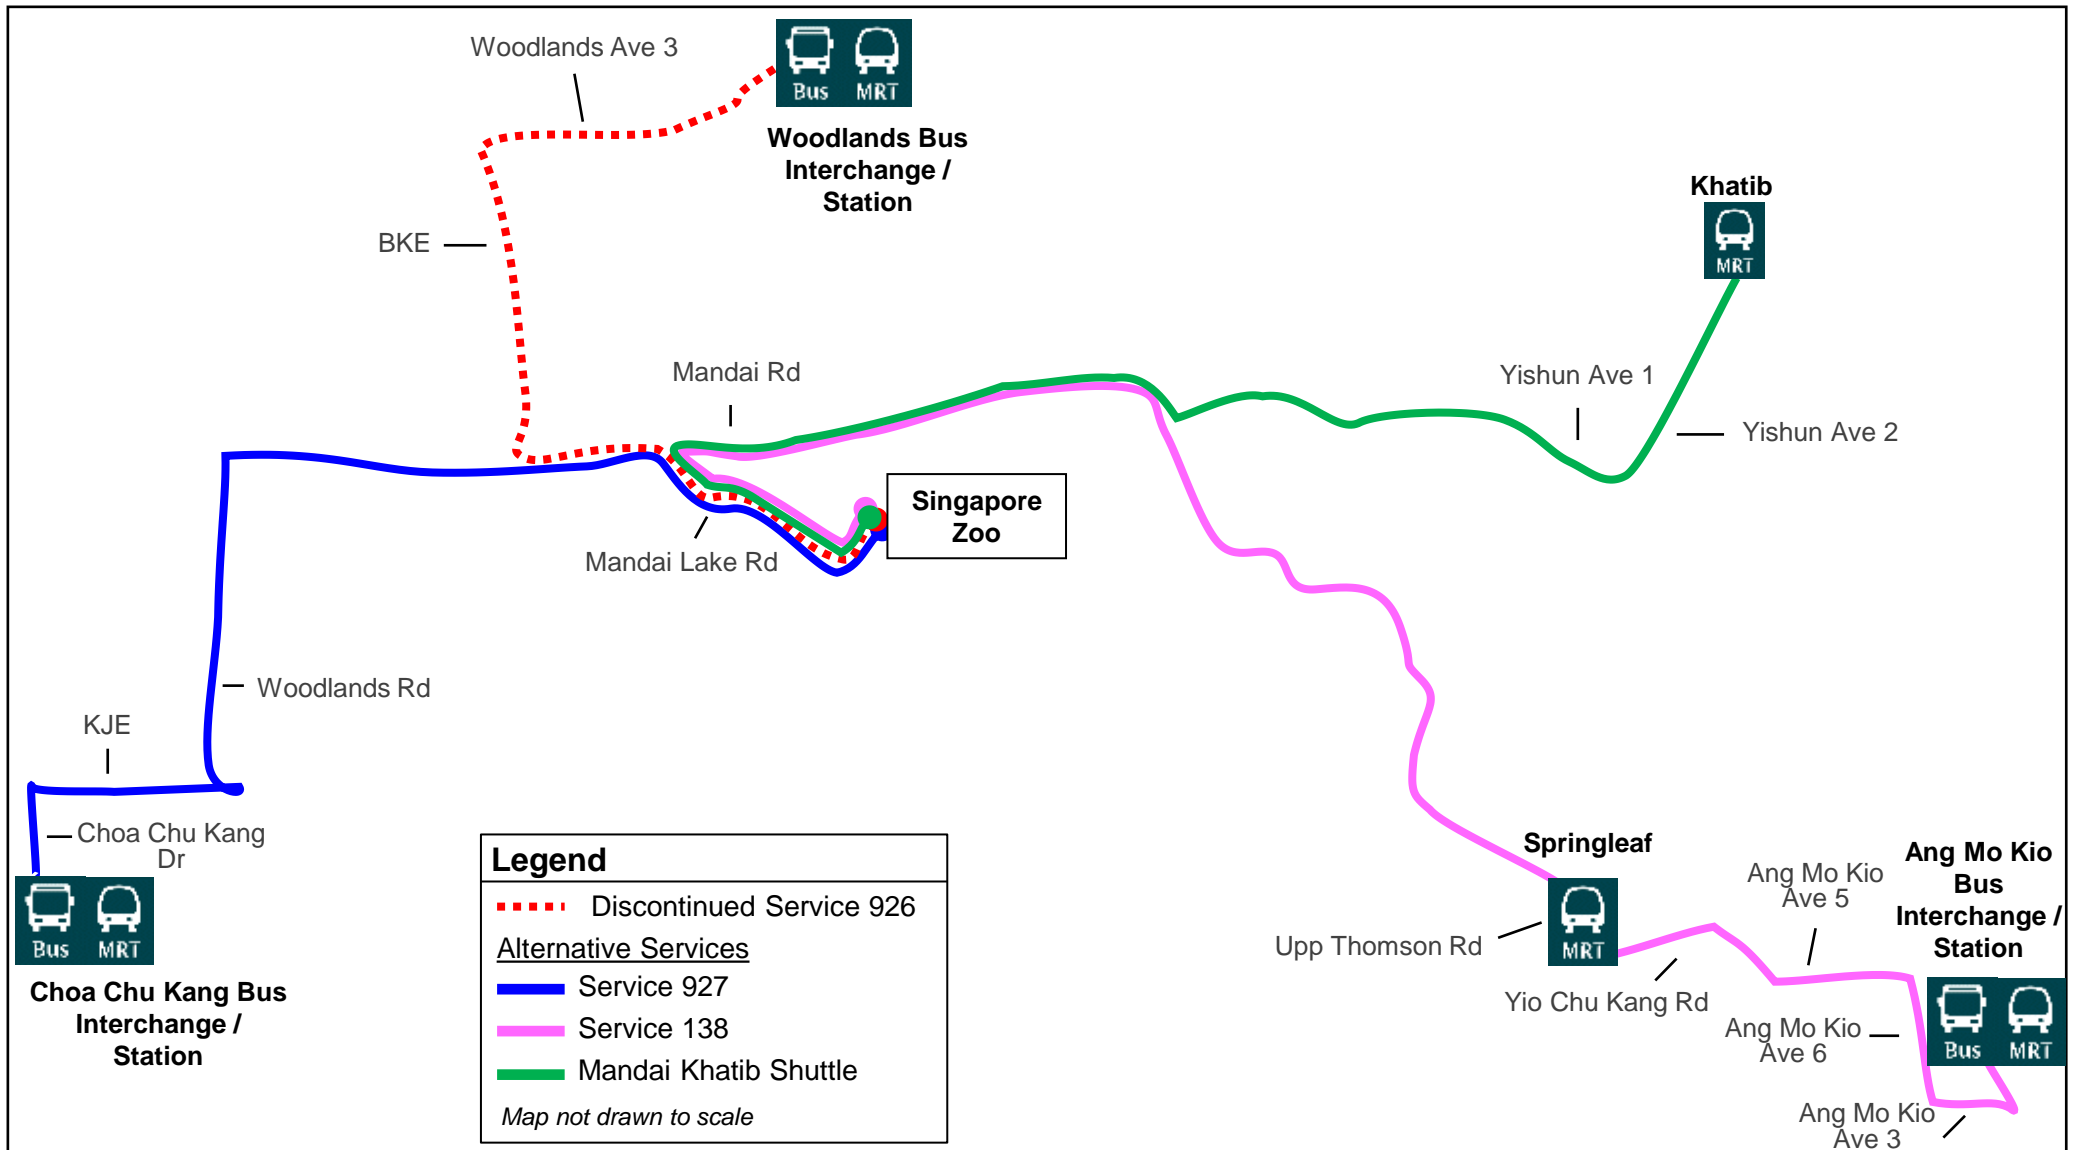

வியாழக்கிழமை, 30 ஜூன் 2022 முதல் சேவை நிறுத்தம்

Scan to read more

926

Alternatives

138, 927, Mandai Khatib Shuttle

- Service 926 will be discontinued. Commuters can take Service 138 from Ang Mo Kio and Springleaf MRT Stations, Service 927 from Choa Chu Kang MRT Station or Mandai Khatib Shuttle from Khatib MRT Station to Singapore Zoo.
- 926号巴士将停止运营。乘客可以从宏茂桥和春叶地铁站乘坐138号巴士，从蔡厝港地铁站乘坐927号巴士或卡迪地铁站乘坐万礼卡迪接驳巴士前往新加坡动物园。
- Perkhidmatan Bas 926 akan dihentikan. Para penumpang boleh menaiki Perkhidmatan Bas 138 dari Stesen MRT Ang Mo Kio dan Springleaf, Perkhidmatan Bas 927 dari Stesen MRT Choa Chu Kang atau Perkhidmatan Bas Ulang-alik Mandai Khatib dari Stesen MRT Khatib, ke Taman Haiwan Singapura.
- சேவை 926 நிறுத்தப்படும். பயணிகள் ஆங் மோ கியோ மற்றும் ஸ்பிரிங்லீஃப் எம்ஆர்டி நிலையங்களிலிருந்து சேவை 138, சுவா சூ காங் எம்ஆர்டி நிலையத்திலிருந்து சேவை 927 அல்லது காதிப் எம்ஆர்டி நிலையத்திலிருந்து சிங்கப்பூர் மிருகக்காட்சிசாலைக்கு மண்டாய் காதிப் ஷட்டில் ஆகியவற்றைப் பயன்படுத்தலாம்.