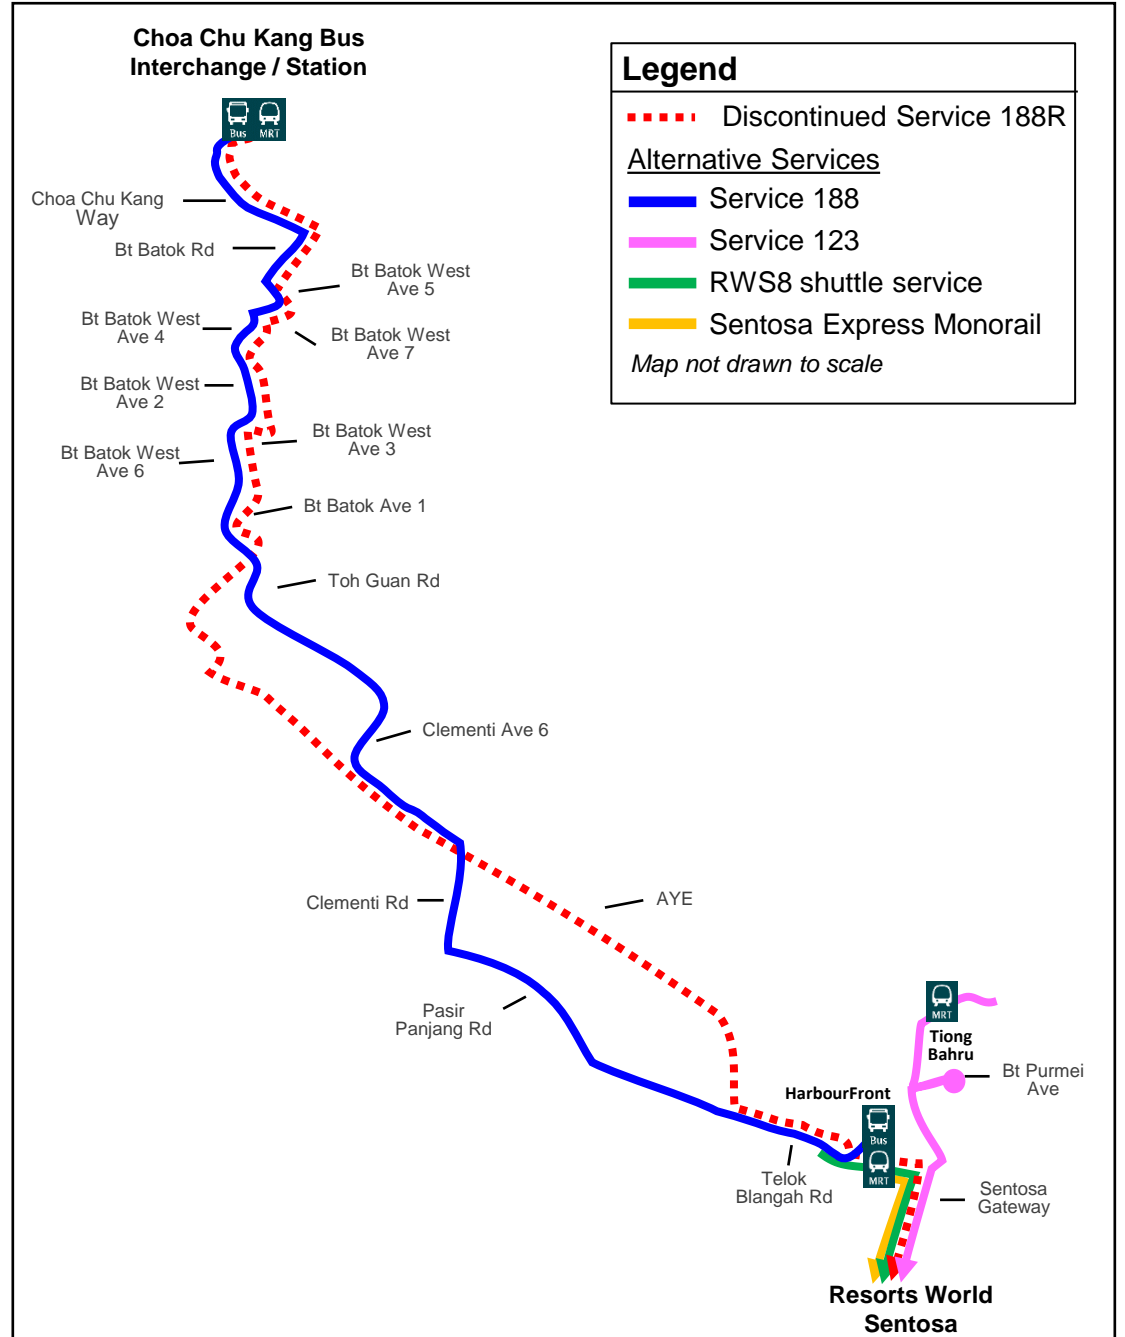

Discontinuation of Service

From Thursday, 30 June 2022

188R

从2022年6月30日（星期四）起停止运营

Penamatan Perkhidmatan Bas Mulai Khamis, 30 Jun 2022

வியாழக்கிழமை, 30 ஜூன் 2022 முதல் சேவை நிறுத்தம்

Scan to read more

188R

Alternatives

MRT / 188 ↔
Sentosa Express / RWS8
MRT → 123

- Service 188R will be discontinued. Commuters travelling from Choa Chu Kang and Bukit Batok to Resorts World Sentosa can take the MRT or Service 188 to HarbourFront MRT Station and connect to the Sentosa Express Monorail or RWS8 shuttle service. Commuters can also take the MRT and connect to Service 123 at Tiong Bahru MRT Station.
- 188R号巴士将停止运营。从蔡厝港和武吉巴督前往圣淘沙名胜世界的乘客可以乘坐地铁或188号巴士到港湾地铁站，然后转乘圣淘沙单轨列车或 RWS8接驳巴士。乘客也可以乘坐地铁并在中峇鲁地铁站转乘123号巴士。
- Perkhidmatan Bas 188R akan dihentikan. Para penumpang dalam perjalanan dari Choa Chu Kang dan Bukit Batok ke Resorts World Sentosa boleh menaiki MRT atau Perkhidmatan Bas 188 ke Stesen MRT HarbourFront dan bertukar ke Monorel Ekspres Sentosa atau perkhidmatan ulang-alik RWS8. Para penumpang juga boleh menaiki MRT dan bertukar ke Perkhidmatan Bas 123 di Stesen MRT Tiong Bahru.
- சேவை 188R நிறுத்தப்படும். சுவா சூகாங் மற்றும் புக்கிட் பாத்தோக் இலிருந்து ரிசார்ட்ஸ் வேர்ல்ட் செந்தோசா வரை பயணிக்கும் பயணிகள் எம்ஆர்டி அல்லது சேவை 188 வழி ஹார்பர் ஃப்ரான்ட் எம்ஆர்டி நிலையத்திற்குச் சென்று, செந்தோசா எக்ஸ்பிரஸ் மோனோரயில் அல்லது RWS8 ஷட்டில் சேவையுடன் இணையலாம். பயணிகள் எம்ஆர்டி-ஐ எடுத்து தியோங் பாரு எம்ஆர்டி நிலையத்தில் சேவை 123 உடன் இணையலாம்