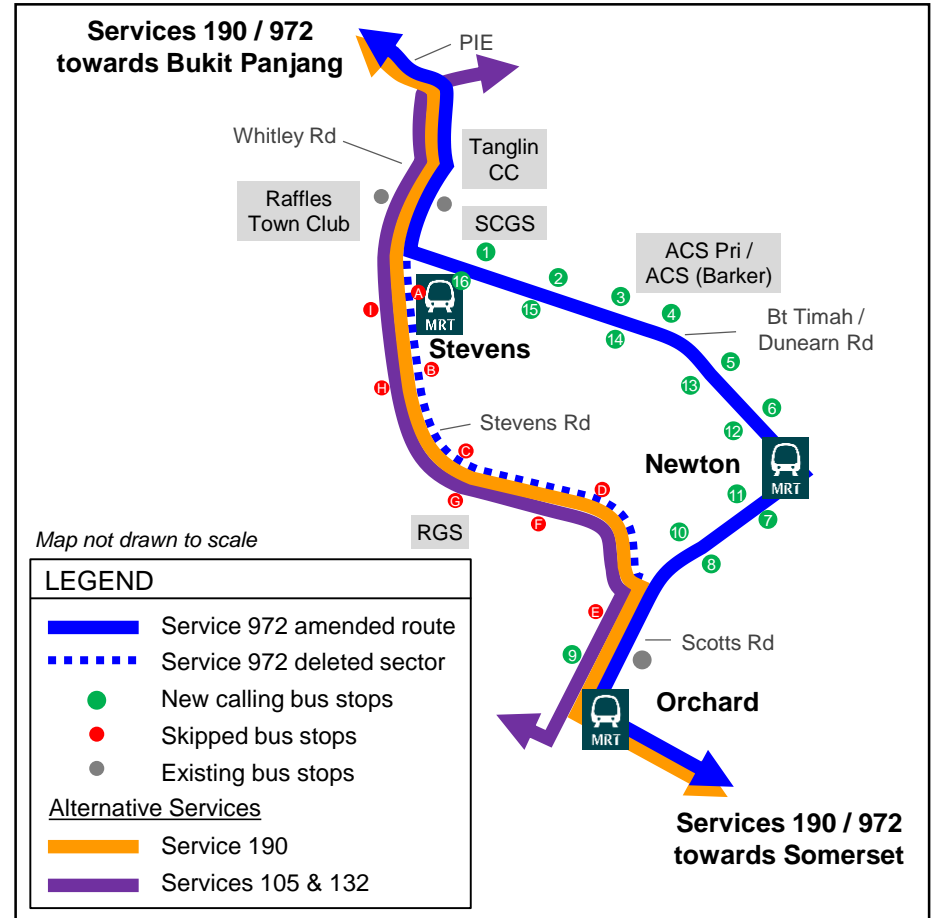

மேல் விபரங்களுக்கு, அன்புகூர்ந்து 1800-336-8900.

ROUTE AMENDMENT

From Sunday, 16 August 2020

972

从2020年8月16日（星期日）起路线修改

Perubahan Laluan mulai Ahad, 16 Ogos 2020

பயணப் பாதை மாற்றம் ஞாயிற்றுக்கிழமை, 16 ஆகஸ்ட் 2020 முதல்

Route Amendment to Newton MRT

- Service 972 will be amended to serve Bukit Timah / Dunearn Road, Newton MRT and Scotts Road. Commuters travelling from Bukit Panjang to Stevens Road can **take Service 972 to Whitley Road (after Tanglin CC) and transfer to Services 105, 132 or 190.**
- 服务路线972将改道穿行于武吉知马路/杜尼安路，纽顿地铁站和史各士路。从武吉班让前往史帝芬路的乘客可以改乘搭服务路线972到惠德里路（东陵民众俱乐部之后）换乘服务路线105, 132或190。
- Perkhidmatan 972 akan diubah untuk melalui Bukit Timah / Dunearn Road, Stesen MRT Newton and Scotts Road. Para penumpang dari Bukit Panjang menuju ke Stevens Road boleh **menaiki Perkhidmatan 972 ke Whitley Road (selepas Tanglin CC) dan beralih ke Perkhidmatan 105, 132 atau 190.**
- 972 பேருந்து சேவை பயணப் பாதை புக்கிட் தீமா/டன்யர்ன் ரோடு, நியூட்டன் பெரு விரைவு நிலையம் (MRT), ஸ்காட்ஸ் ரோடு வழி பயணம் செய்ய மாற்றப்படுகிறது. புக்கிட் பாஞ்சாங்கிலிருந்து ஸ்டீவன்ஸ் ரோட்டிற்குச் செல்ல **பேருந்து சேவை 972 ல் பயணித்து விட்டி ரோடு (தங்லின் சமூக மன்றத்திற்கு அடுத்த) பேருந்து நிறுத்தத்திலிருந்து 105, 132 அல்லது 190 பேருந்து சேவைகளைப் பயன்படுத்தவும்.**