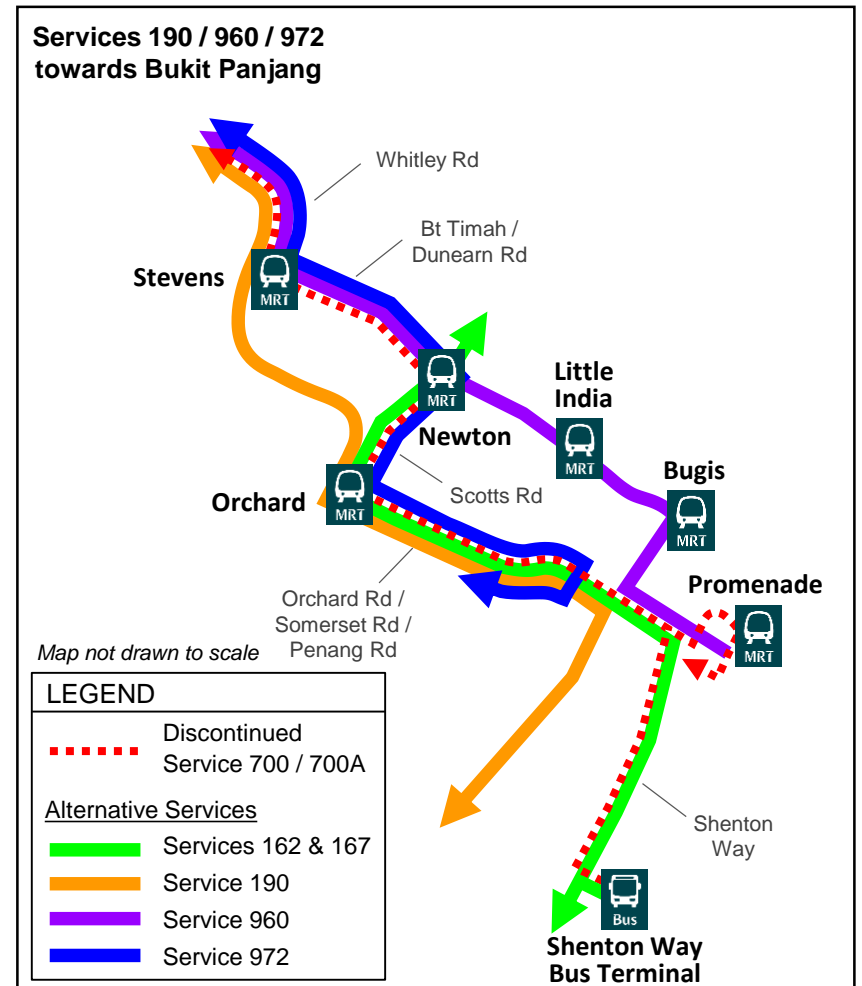

Discontinuation of Service

From Sunday, 16 August 2020

700 / 700A

从2020年8月16日（星期日）起停止川行

Penamatan Perkhidmatan mulai Ahad, 16 Ogos 2020

ஞாயிற்றுக்கிழமை, 16 ஆகஸ்ட் 2020 முதல், சேவை நிறுத்தம்

- The last day of operations of Service 700 / 700A is on 15 August 2020 (Saturday). Commuters travelling from Bukit Panjang to the city area can **take Service 973 and connect to the Downtown Line**. Other alternative travel options are listed in the table below.
- 服务路线700/700A将于2020年8月15日（星期六）最后一天提供服务。从武吉班让前往市区一带的乘客可以改乘搭服务路线973换乘滨海市区线。其他替代的出行选择，请参阅以下图表。
- Hari terakhir operasi Perkhidmatan 700 / 700A adalah 15 Ogos 2020 (Sabtu). Para penumpang dari Bukit Panjang menuju ke kawasan bandar boleh **menaiki Perkhidmatan 973 untuk bersambung ke Laluan Downtown**. Pilihan perjalanan alternatif lain disenaraikan di bawah.
- 15 ஆகஸ்ட் 2020 (சனிக்கிழமை) இன்றுடன் 700 / 700A பேருந்து சேவைகள் நிறுத்தப்படுகின்றன. புக்கிட் பாஞ்சாங்கிலிருந்து நகரை நோக்கிப் பயணம் செய்யும் பயணிகள் 973 பேருந்து சேவையை எடுத்து டௌவுன் டவுன் ரயில் பாதை வழி பயணிக்கலாம். கீழே கொடுக்கப்பட்டுள்ள அட்டவணையில் மேலும் பல பயண வழி சேவைகளைப் பற்றியும் அறியலாம்.

Start point	End point	Alternative travel option
Bt Panjang Rd	Dunearn Rd	Service 190 → Services 960 or 972 Transfer at Whitley Rd (after Tanglin CC)
	Newton MRT	Service 190 → Service 972 Transfer at Whitley Rd (after Tanglin CC)
	Orchard Rd	Service 190
Pending Rd	Dunearn Rd	Service 960
	Newton MRT	Services 171, 960, 963 or 966 → Service 972 Transfer at Bt Panjang Rd (Blk 270)
Petir Rd	Dunearn Rd	Service 966 → Services 960 or 972 Transfer at Bt Panjang Rd (Blk 270)
	Newton MRT	Service 966 → Service 972 Transfer at Bt Panjang Rd (Blk 270)
Dunearn Rd	Orchard Rd	Service 966 → Services 190 or 972 Transfer at Bt Panjang Rd (Blk 270)
	Shenton Way	Service 972 → Services 162 or 167 Transfer at Scotts Rd (Newton MRT)