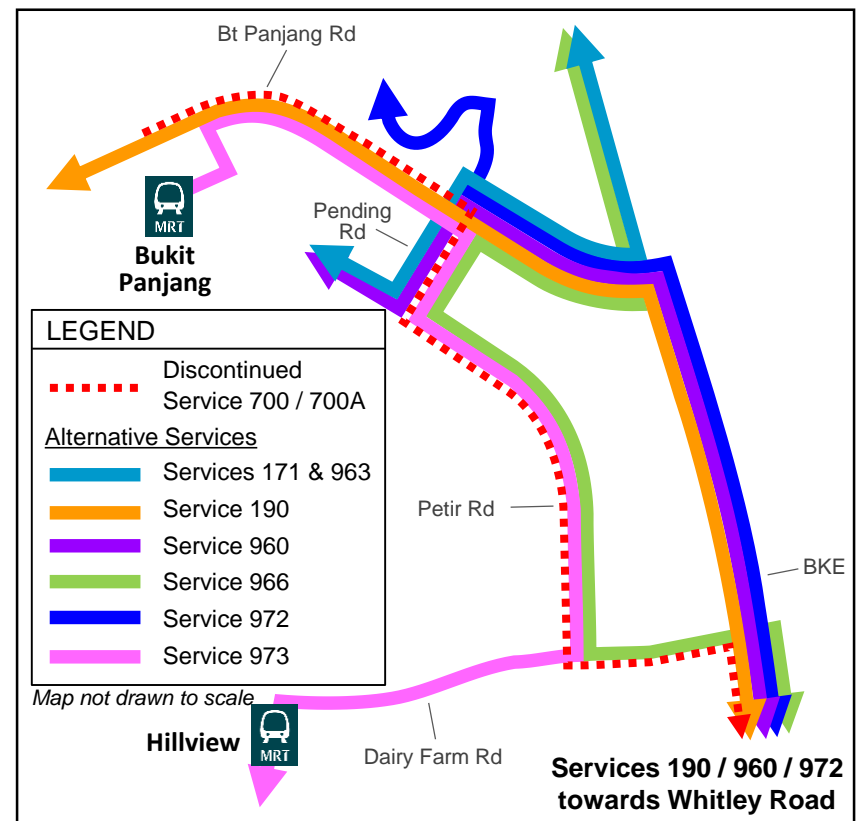

Discontinuation of Service

From Sunday, 16 August 2020

700 / 700A

从2020年8月16日（星期日）起停止川行

Penamatan Perkhidmatan mulai Ahad, 16 Ogos 2020

ஞாயிற்றுக்கிழமை, 16 ஆகஸ்ட் 2020 முதல், சேவை நிறுத்தம்

- The last day of operations of Service 700 / 700A is on 15 August 2020 (Saturday). Commuters travelling from Bukit Panjang to the city area can **take Service 973 and connect to the Downtown Line**. Other alternative travel options are listed in the table below.
- 服务路线700/700A将于2020年8月15日（星期六）最后一天提供服务。从武吉班让前往市区一带的乘客可以改乘搭服务路线973换乘滨海市区线。其他替代的出行选择，请参阅以下图表。
- Hari terakhir operasi Perkhidmatan 700 / 700A adalah 15 Ogos 2020 (Sabtu). Para penumpang dari Bukit Panjang menuju ke kawasan bandar boleh **menaiki Perkhidmatan 973 untuk bersambung ke Laluan Downtown**. Pilihan perjalanan alternatif lain disenaraikan di bawah.
- 15 ஆகஸ்ட் 2020 (சனிக்கிழமை) இன்றுடன் 700 / 700A பேருந்து சேவைகள் நிறுத்தப்படுகின்றன. புக்கிட் பாஞ்சாங்கிலிருந்து நகரை நோக்கிப் பயணம் செய்யும் பயணிகள் 973 பேருந்து சேவையை எடுத்து டௌவுன் டவுன் ரயில் பாதை வழி பயணிக்கலாம். கீழே கொடுக்கப்பட்டுள்ள அட்டவணையில் மேலும் பல பயண வழி சேவைகளைப் பற்றியும் அறியலாம்.

Start point	End point	Alternative travel option
Bt Panjang Rd	Dunearn Rd	Service 190 → Services 960 or 972 Transfer at Whitley Rd (after Tanglin CC)
	Newton MRT	Service 190 → Service 972 Transfer at Whitley Rd (after Tanglin CC)
	Orchard Rd	Service 190
Pending Rd	Dunearn Rd	Service 960
	Newton MRT	Services 171, 960, 963 or 966 → Service 972 Transfer at Bt Panjang Rd (Blk 270)
Petir Rd	Dunearn Rd	Service 966 → Services 960 or 972 Transfer at Bt Panjang Rd (Blk 270)
	Newton MRT	Service 966 → Service 972 Transfer at Bt Panjang Rd (Blk 270)
Dunearn Rd	Orchard Rd	Service 966 → Services 190 or 972 Transfer at Bt Panjang Rd (Blk 270)
	Shenton Way	Service 972 → Services 162 or 167 Transfer at Scotts Rd (Newton MRT)