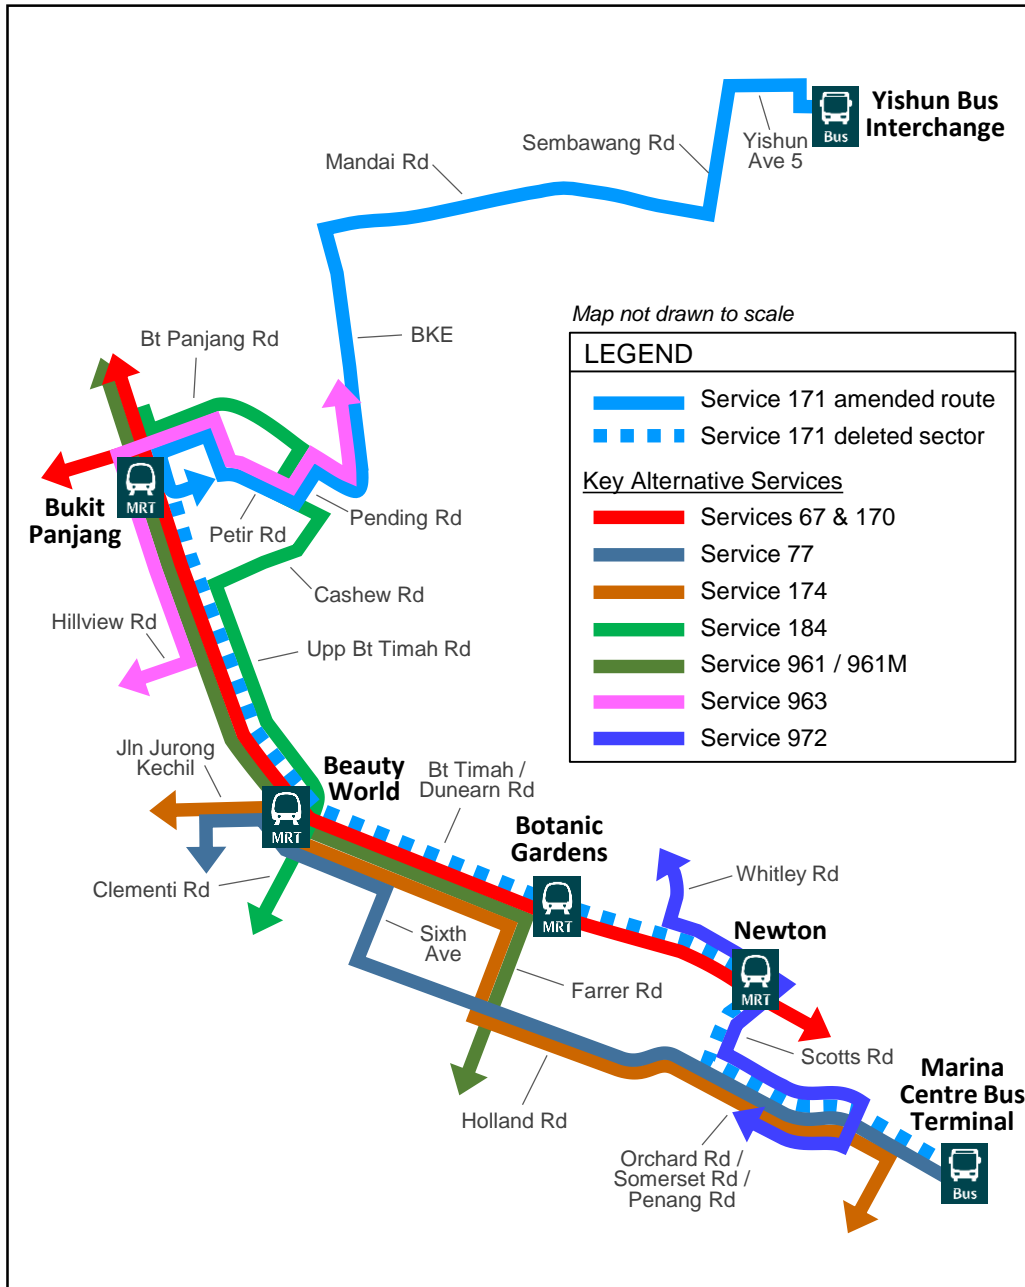

Start point	End point	Alternative travel option
Bt Panjang Rd	Dunearn Rd	Service 190 → Services 960 or 972 Transfer at Whitley Rd (after Tanglin CC)
	Newton MRT	Service 190 → Service 972 Transfer at Whitley Rd (after Tanglin CC)
	Orchard Rd	Service 190
Pending Rd	Dunearn Rd	Service 960
	Newton MRT	Services 171, 960, 963 or 966 → Service 972 Transfer at Bt Panjang Rd (Blk 270)
Petir Rd	Dunearn Rd	Service 966 → Services 960 or 972 Transfer at Bt Panjang Rd (Blk 270)
	Newton MRT	Service 966 → Service 972 Transfer at Bt Panjang Rd (Blk 270)
Dunearn Rd	Orchard Rd	Service 966 → Services 190 or 972 Transfer at Bt Panjang Rd (Blk 270)
	Shenton Way	Service 972 → Services 162 or 167 Transfer at Scotts Rd (Newton MRT)

Yishun Bus Interchange – Bukit Panjang MRT (loop)

- Service 171 will be amended to operate between Yishun and Bukit Panjang. Commuters along Upper Bukit Timah Road and Bukit Timah Road / Dunearn Road can take the Downtown Line. Other alternative travel options are listed in the table below.
- 服务路线171将改道穿行于义顺和武吉班让之间。武吉知马路上段和武吉知马路 / 杜尼安路沿途的乘客可以改乘搭滨海市区线。其他替代的出行选择，请参阅以下图表。
- Perkhidmatan 171 akan diubah untuk beroperasi di antara Yishun dan Bukit Panjang. Para penumpang di sepanjang Upper Bukit Timah Road dan Bukit Timah Road / Dunearn Road boleh menaiki Laluan Downtown. Pilihan perjalanan alternatif lain disenaraikan di bawah.
- 171 பேருந்து சேவை பயணப் பாதை ஈசுனிலிருந்து புக்கிட் பாஞ்சாங் வரை மாற்றப்படுகிறது. அப்பர் புக்கிட் தீமா, புக்கிட் தீமா/ டன்யர்ன் ரோடு வழியாக செல்லும் பயணிகள் டௌவுன் டவுன் ரயில் பாதை வழி பயணிக்கலாம். கீழே கொடுக்கப்பட்டுள்ள அட்டவணையில் மேலும் பல பயண வழி சேவைகளைப் பற்றியும் அறியலாம்.