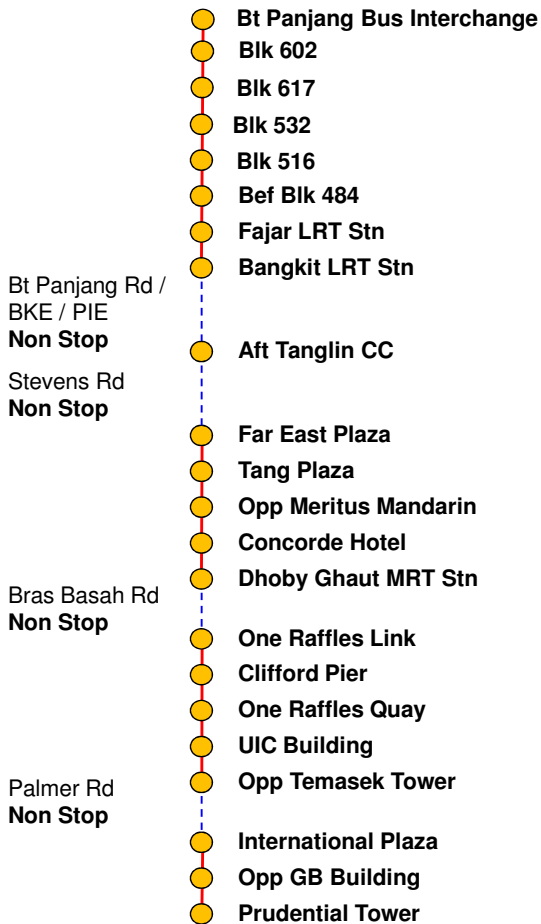

NEW EXPRESS BUS SERVICE From Bukit Panjang to CBD Starting 14 March 2011

从2011年3月14日起, 新快捷巴士, 将由武吉班让直达中央商业区

Direction : From Bukit Panjang Bus Interchange to Cecil Street (Single Direction Only)

Bus Schedule : From Bt Panjang Bus Interchange ✓ Available Mon to Fri (excluding Public Holidays)

1st Trip : 7.30am ✓ 2 trips per day

2nd Trip : 7.45am ✓ Express Bus Service fares applies

Bus Stop Code	Road Name	Bus Stop Description	1 st Trip	2 nd Trip
45009	PETIR RD	BT PANJANG INT	7:30	7:45
-	JELEBU RD	NON-STOP	-	-
44641	BT PANJANG RING RD	BLK 602	7:32	7:47
44651	BT PANJANG RING RD	BLK 617	7:34	7:49
44661	JELAPANG RD	BLK 532	7:35	7:50
44611	JELAPANG RD	BLK 516	7:37	7:52
44691	SEGAR RD	BEF BLK 484	7:40	7:55
44771	FAJAR RD	FAJAR STN	7:42	7:57
44329	BT PANJANG RING RD	BANGKIT STN	7:46	8:01
-	BT PANJANG ROAD	NON-STOP	-	-
-	BKE	NON-STOP	-	-
-	PIE	NON-STOP	-	-
40239	WHITLEY RD	AFT TANGLIN CC	8:03	8:18
-	STEVENS RD	NON-STOP	-	-
09219	SCOTTS RD	FAR EAST PLAZA	8:11	8:26
09047	ORCHARD RD	TANG PLAZA	8:12	8:27
09037	ORCHARD RD	OPP MERITUS MANDARIN	8:14	8:29
08138	ORCHARD RD	CONCORDE HOTEL S'PORE	8:17	8:32
08057	ORCHARD RD	DHOBY GHAUT STN	8:18	8:33
-	BRAS BASAH RD	NON-STOP	-	-
02119	NICOLL HIGHWAY	ONE RAFFLES LINK	8:23	8:38
03019	COLLYER QUAY	CLIFFORD PIER	8:26	8:41
03059	RAFFLES QUAY	ONE RAFFLES QUAY	8:27	8:42
03129	SHENTON WAY	UIC BLDG	8:29	8:44
03217	SHENTON WAY	OPP TEMASEK TWR	8:30	8:45
-	PALMER RD	NON-STOP	-	-
03223	ANSON RD	INTL PLAZA	8:32	8:47
03151	CECIL ST	OPP GB BLDG	8:33	8:48
03021	CECIL ST	PRUDENTIAL TWR	8:35	8:50

有关地铁及巴士路线询问, 请拨热线 1800-225-5663 向通联有限公司联络。您也可以联络 SMRT 客户联系中心热线号码 1800-336-8900。