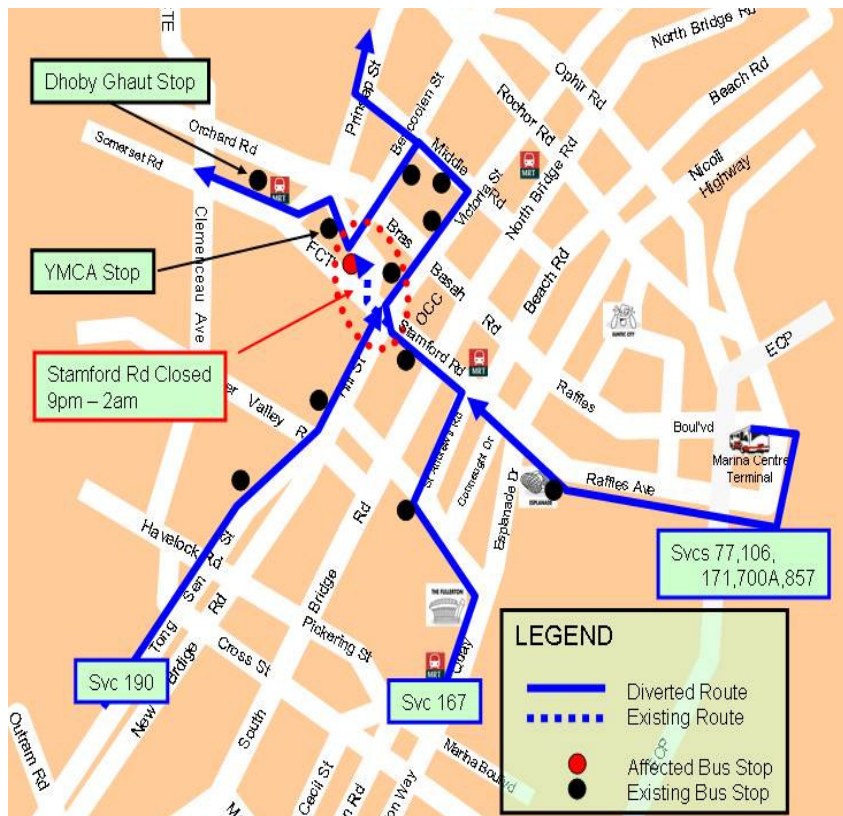

77 106 167 171 190 700
700A 857

Temporarily Bypass of Bus Stop for Night Festival 2008

为配合Night Festival 2008,巴士路线将
不会在受影响的巴士车站停站

In conjunction with the Night Festival 2008, SMRT Bus Services will temporarily bypass the following bus stop on **18 July 2008 (Friday)** and **19 July 2008 (Saturday)**. Please refer to accompanying map for details.

为配合Night Festival 2008,已上SMRT巴士路线将在**2008年7月18日(星期五)**与**2008年7月19日(星期六)**,不在受影响的巴士车站停站。预知详情请参阅图表。

Affected Bus stop 受影响巴士车站	Affected Time 受影响时间
Stamford Rd, SMU 使丹福路, 新加坡管理大学	9.00 pm to 2.00 am 晚上9点 至 凌晨2点