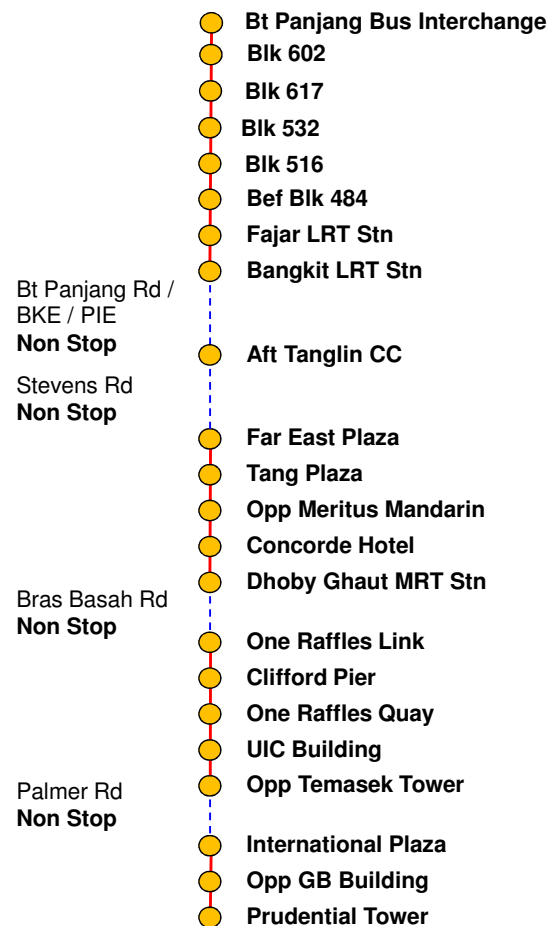

EXPRESS BUS SERVICE

From Bukit Panjang to CBD

Starting 14 March 2011

从2011年3月14日起, 新快捷巴士, 将由武吉班让直达中央商业区

Direction : From Bukit Panjang Bus Interchange to Cecil Street (Single Direction Only)

Bus Schedule : From Bt Panjang Bus Interchange ✓ Available Mon to Fri (excluding Public Holidays)

1st Trip : 7.15am (starting 28 March 2011) ✓ 3 trips per day

2nd Trip : 7.30am ✓ Express Bus Service fares applies

3rd Trip : 7.45am

Bus Stop Code	Road Name	Bus Stop Description	1st Trip (hrs)	2nd Trip (hrs)	3rd Trip (hrs)
45009	PETIR RD	BT PANJANG INT	7:15	7:30	7:45
-	JELEBU RD	NON-STOP	-	-	-
44641	BT PANJANG RING RD	BLK 602	7:17	7:32	7:47
44651	BT PANJANG RING RD	BLK 617	7:19	7:34	7:49
44661	JELAPANG RD	BLK 532	7:20	7:35	7:50
44611	JELAPANG RD	BLK 516	7:22	7:37	7:52
44691	SEGAR RD	BEF BLK 484	7:25	7:40	7:55
44771	FAJAR RD	FAJAR STN	7:27	7:42	7:57
44329	BT PANJANG RING RD	BANGKIT STN	7:31	7:46	8:01
-	BT PANJANG ROAD	NON-STOP	-	-	-
-	BKE	EXPRESS	-	-	-
-	PIE	EXPRESS	-	-	-
40239	WHITLEY RD	AFT TANGLIN CC	7:48	8:03	8:18
-	STEVENS RD	NON-STOP	-	-	-
09219	SCOTTS RD	FAR EAST PLAZA	7:56	8:11	8:26
09047	ORCHARD RD	TANG PLAZA	7:57	8:12	8:27
09037	ORCHARD RD	OPP MERITUS MANDARIN	7:59	8:14	8:29
08138	ORCHARD RD	CONCORDE HOTEL S'PORE	8:02	8:17	8:32
08057	ORCHARD RD	DHOBY GHAUT STN	8:03	8:18	8:33
-	BRAS BASAH RD	NON-STOP	-	-	-
02119	NICOLL HIGHWAY	ONE RAFFLES LINK	8:08	8:23	8:38
03019	COLLYER QUAY	CLIFFORD PIER	8:11	8:26	8:41
03059	RAFFLES QUAY	ONE RAFFLES QUAY	8:12	8:27	8:42
03129	SHENTON WAY	UIC BLDG	8:14	8:29	8:44
03217	SHENTON WAY	OPP TEMASEK TWR	8:15	8:30	8:45
-	PALMER RD	NON-STOP	-	-	-
03223	ANSON RD	INTL PLAZA	8:17	8:32	8:47
03151	CECIL ST	OPP GB BLDG	8:18	8:33	8:48
03021	CECIL ST	PRUDENTIAL TWR	8:20	8:35	8:50

有关地铁及巴士路线询问, 请拨热线 1800-225-5663 向通联有限公司联络。您也可以联络 SMRT 客户联系中心热线号码 1800-336-8900。