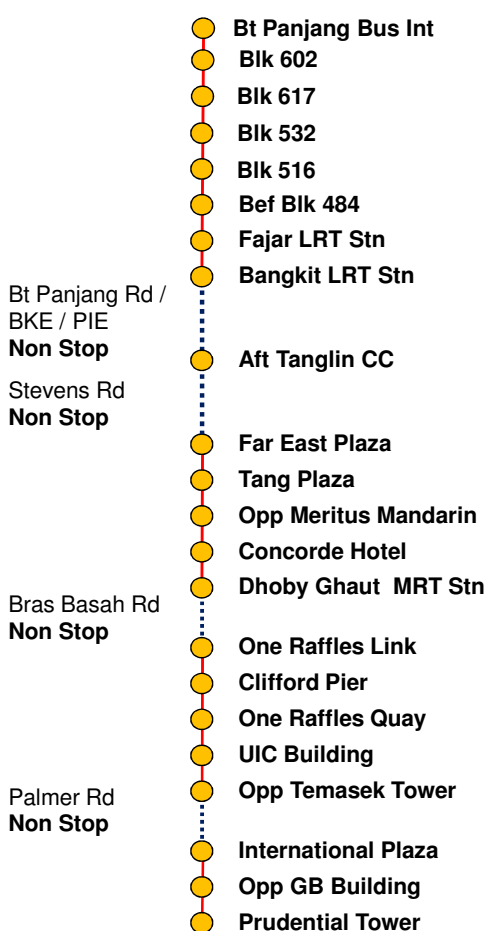

## Introduction of a 4<sup>th</sup> Trip

### Starting 31 October 2011

从2011年10月31日起, 新快捷巴士, 将增加第四趟行程

**Direction** : From Bukit Panjang Bus Interchange to Cecil Street (Single Direction Only)

**Bus Schedule** : From Bt Panjang Bus Interchange ✓ Available Mon to Fri (excluding Public Holidays)

1<sup>st</sup> Trip : 7.15am      3<sup>rd</sup> Trip : 7.35am      ✓ 4 trips per day

2<sup>nd</sup> Trip : 7.25am      4<sup>th</sup> Trip : 7.45am      ✓ Express Bus Service fares applies

Bus Stop Code	Road Name	Bus Stop Description	1st Trip (Hrs)	2nd Trip (Hrs)	3rd Trip (Hrs)	4th Trip (Hrs)
45009	PETIR RD	BT PANJANG INT	7:15	7:25	7:35	7:45
-	JELEBU RD	NON STOP	-	-	-	-
44641	BT PANJANG RING RD	BLK 602	7:17	7:27	7:37	7:47
44651	BT PANJANG RING RD	BLK 617	7:19	7:29	7:39	7:49
44661	JELAPANG RD	BLK 532	7:20	7:30	7:40	7:50
44611	JELAPANG RD	BLK 516	7:22	7:32	7:42	7:52
44691	SEGAR RD	BEF BLK 484	7:25	7:35	7:45	7:55
44771	FAJAR RD	FAJAR STN	7:27	7:37	7:47	7:57
44329	BT PANJANG RING RD	BANGKIT STN	7:31	7:41	7:51	8:01
-	BT PANJANG RD	NON STOP	-	-	-	-
-	BKE	EXPRESS	-	-	-	-
-	PIE	EXPRESS	-	-	-	-
40239	WHITLEY RD	AFT TANGLIN CC	7:49	7:59	8:09	8:19
-	STEVENS RD	NON STOP	-	-	-	-
09219	SCOTTS RD	FAR EAST PLAZA	7:58	8:08	8:18	8:28
09047	ORCHARD RD	TANG PLAZA	7:59	8:09	8:19	8:29
09037	ORCHARD RD	OPP MERITUS MANDARIN	8:02	8:12	8:22	8:32
08138	ORCHARD RD	CONCORDE HOTEL S'PORE	8:04	8:14	8:24	8:34
08057	ORCHARD RD	DHOBY GHAUT STN	8:06	8:16	8:26	8:36
-	BRAS BASAH RD	NON STOP	-	-	-	-
02119	NICOLL HIGHWAY	ONE RAFFLES LINK	8:13	8:23	8:33	8:43
03019	COLLYER QUAY	CLIFFORD PIER	8:17	8:27	8:37	8:47
03059	RAFFLES QUAY	ONE RAFFLES QUAY	8:19	8:29	8:39	8:49
03129	SHENTON WAY	UIC BLDG	8:20	8:30	8:40	8:50
03217	SHENTON WAY	OPP TEMASEK TWR	8:22	8:32	8:42	8:52
-	PALMER RD	NON STOP	-	-	-	-
03223	ANSON RD	INTL PLAZA	8:25	8:35	8:45	8:55
03151	CECIL ST	OPP GB BLDG	8:27	8:37	8:47	8:57
03021	CECIL ST	PRUDENTIAL TWR	8:29	8:39	8:49	8:59