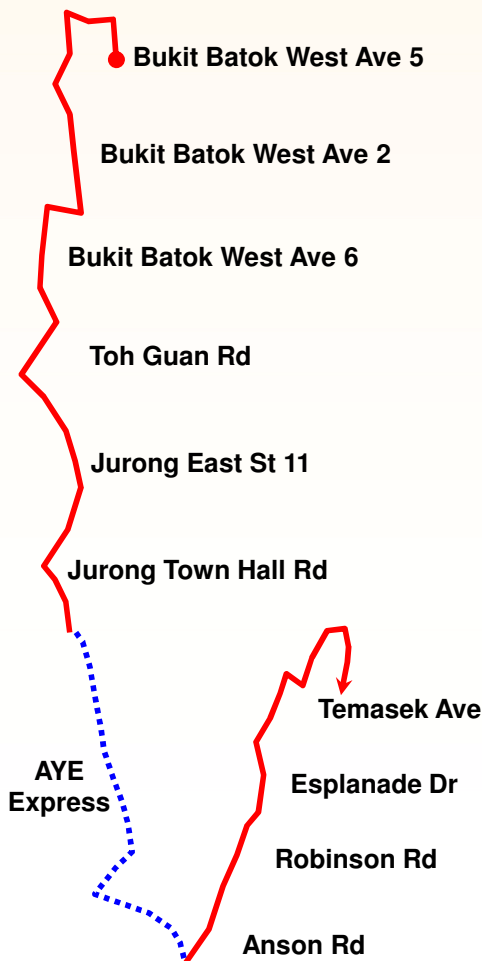

## TRAVEL TO ROBINSON ROAD AND SUNTEC CITY WITH EXPRESS BUS SERVICE 868

### 搭乘快捷巴士868直达罗敏申路与新达城

**Direction :** *From Bukit Batok West Ave 5, Blk 347 to  
Temasek Ave, Opposite Millenia Tower (One Way Only)*

#### Operating Time

**1<sup>st</sup> Trip : 7.30am** (departing from Bukit Batok West Ave 5, Blk 347)

**2<sup>nd</sup> Trip : 7.45am** (departing from Bukit Batok West Ave 5, Blk 347)

✓ **Operating on weekdays only (excluding Saturdays, Sundays and Public Holidays)**

✓ **2 Trips per day only**

Bus Stop Code	Road Name	Bus Stop Description	1 <sup>st</sup> Trip (Hrs)	2 <sup>nd</sup> Trip (Hrs)
43581	Bukit Batok West Ave 5	Blk 347	0730	0745
-	Bukit Batok West Ave 7	Non-Stop	-	-
43491	Bukit Batok West Ave 4	Blk 331	0733	0748
43481	Bukit Batok West Ave 2	Blk 315	0735	0750
43471	Bukit Batok West Ave 2	Blk 306	0736	0751
43401	Bukit Batok West Ave 3	Bukit Batok Polyclinic	0739	0754
43321	Bukit Batok West Ave 6	Opp Blk 144	0740	0755
43371	Bukit Batok West Ave 6	Blk 109	0742	0757
43699	Bukit Batok Ave 1	Blk 298	0743	0758
28629	Jurong East Central	Blk 266	0744	0759
28631	Toh Guan Rd	Opp Blk 288D	0745	0800
28641	Toh Guan Rd	Blk 284	0745	0800
-	Jurong East St 11	Non-Stop	-	-
28229	Jurong Town Hall Rd	Int'l Business Park	0750	0805
-	AYE	Express	-	-
-	Keppel Rd	Non-Stop	-	-
03222	Anson Rd	Hub Synergy	0813	0828
03111	Robinson Rd	Opp SIA Bldg	0816	0831
03071	Robinson Rd	Opp The Ogilvy Ctr	0817	0832
03031	Robinson Rd	Opp AIA Twr	0819	0834
-	Collyer Quay	Non-Stop	-	-
03011	Fullerton Rd	Fullerton Square	0821	0836
02111	Esplanade Dr	Esplanade Bridge	0824	0839
-	Nicoll Highway	Non-Stop	-	-
-	Raffles Blvd	Non-Stop	-	-
02151	Temasek Blvd	Suntec Convention Ctr	0827	0842
02161	Temasek Ave	Opp Millenia Twr	0830	0845