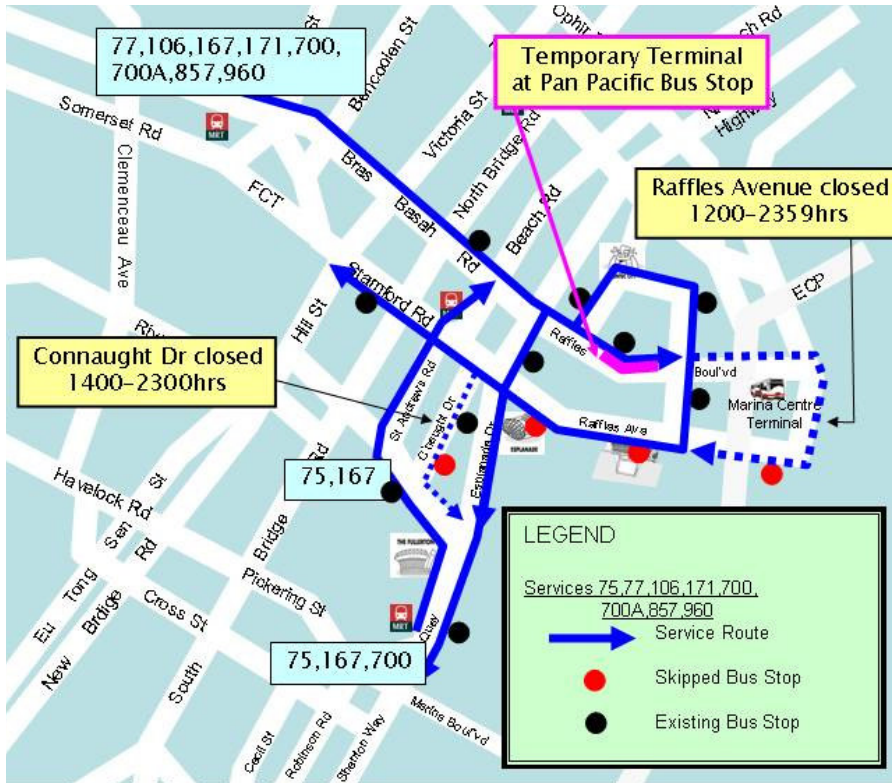

75 77 106 171 700 700A
857 960

Temporary Bypass of Bus Stops for NDP 2008

为配合2008国庆庆典彩排活动,巴士路线将不会在受影响的巴士车站停站

In conjunction with the National Day Parade Rehearsal and NE Shows, SMRT Bus Services will temporarily bypass the following bus stops on the following dates. Please refer to accompanying map and table for more details. We regret for any inconvenience caused.

为配合国庆庆典彩排活动与国民教育展,以上SMRT巴士路线将不会在下列的日期在受影响的巴士车站停站。预知详情请参阅以下资料。如有不便之处,敬请原谅。

Affected Bus stops 受影响巴士车站	Affected Services 受影响路线	Affected Dates 受影响日期		Affected Time 受影响时间
Raffles Ave, before Temasek Ave 谈马锡道前之莱佛士道	75, 77, 106, 171, 960	5 July 2008, Saturday 12 July 2008, Saturday 19 July 2008, Saturday	2008年7月5日(星期六) 2008年7月12日(星期六) 2008年7月19日(星期六)	12:00 am - 11:59 pm 早上12点至晚上11点59分
Raffles Ave, Seating Gallery 莱佛士道, 水上浮动舞台外	75, 77, 106, 171, 700, 700A, 857, 960	26 July 2008, Saturday	2008年7月26日(星期六)	
Raffles Ave, Esplanade Gallery 莱佛士道, 滨海艺术中心外	75, 77, 106, 171, 700, 700A, 857, 960	5 July 2008, Saturday 12 July 2008, Saturday 19 July 2008, Saturday	2008年7月5日(星期六) 2008年7月12日(星期六) 2008年7月19日(星期六)	2:00 pm - 11:00 pm 上下2点至晚上11点
Connaught Dr, Opp S'pore Cricket Club 莱佛士道, 滨海艺术中心外	75, 167	5 July 2008, Saturday 12 July 2008, Saturday 19 July 2008, Saturday	2008年7月5日(星期六) 2008年7月12日(星期六) 2008年7月19日(星期六)	