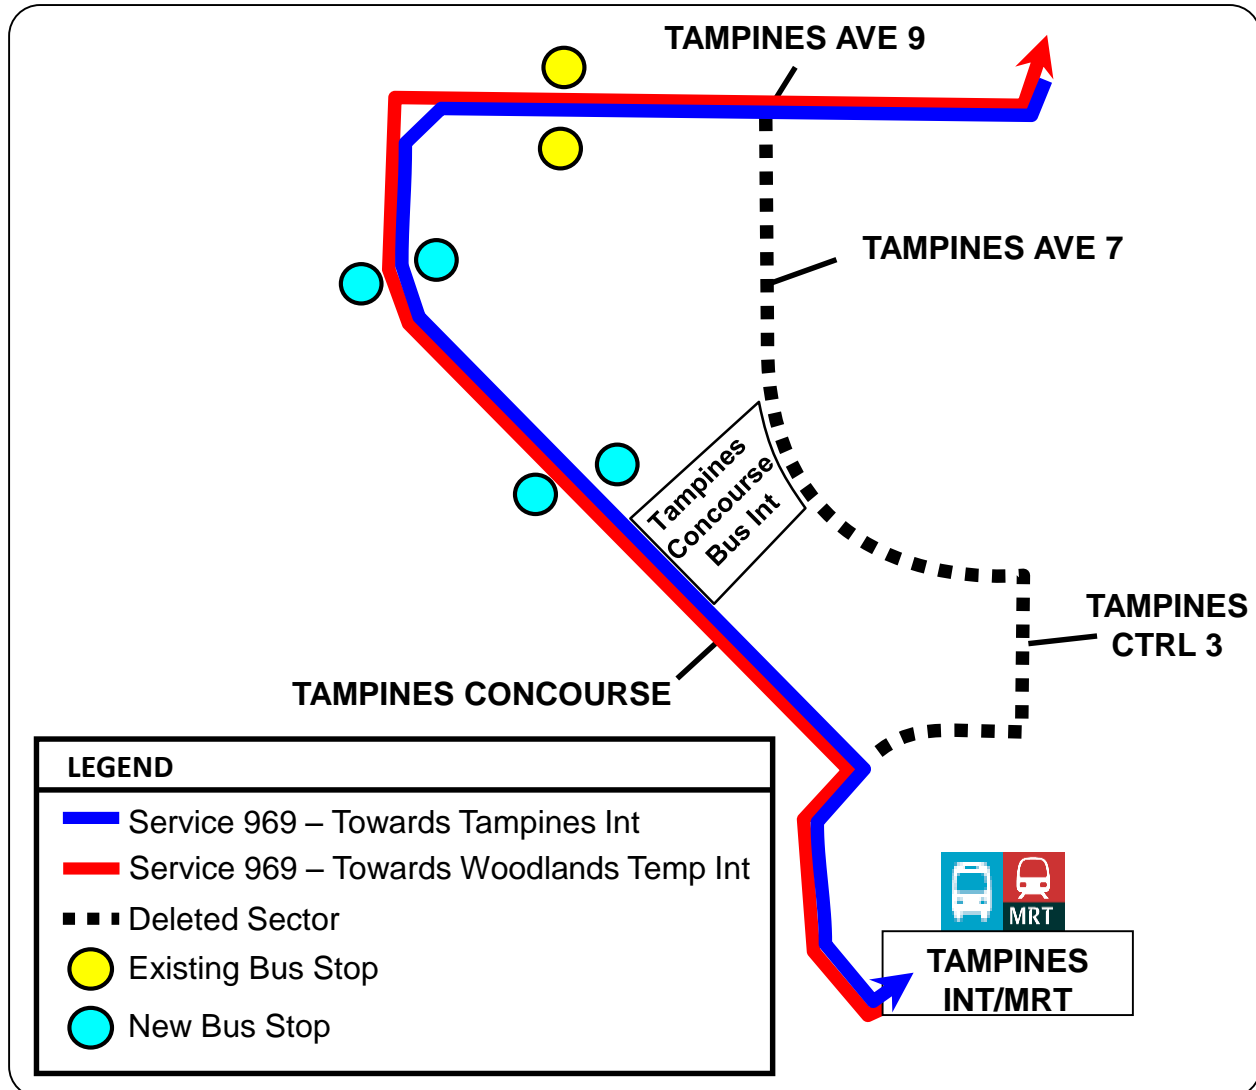

ROUTE AMENDMENT

From Sunday, 18 December 2016

969

路线修改从 2016年12月18日（星期日）起

Perubahan Laluan Dari Ahad, Disember 18, 2016

18 அக்டோபர் 2016, முதல் பாதை மாற்றங்கள்

Enhance connectivity to Tampines Concourse

- From Sunday, 18 December 2016, Service 969 will be amended to ply Tampines Avenue 9 and Tampines Concourse.
- 从2016年12月18日（星期日）起，巴士服务路线969将作出修改，穿行淡滨尼9道和淡滨尼总汇。
- Mulai Ahad, 18 Disember 2016, laluan khidmat bas 969 akan diubah untuk melalui Tampines Avenue 9 dan Tampines Concourse.
- 18 டிசம்பர் 2016, ஞாயிற்றுக்கிழமை முதல், பேருந்து சேவை 969 தெம்பனிஸ் அவென்யூ 9 மற்றும் தெம்பனிஸ் கான்கோர்ஸ் ஆகியவற்றிற்குச் செல்லுமாறு மாற்றம் செய்யப்படும்.

Weekdays		Saturdays		Sunday/PHs	
First Bus	Last Bus	First Bus	Last Bus	First Bus	Last Bus
0530	2345	0530	2345	0545	2345

Additional Bus Stops towards Tampines Int		
Bus Stop Code	Bus Stop Description	Road Name
76541	Citylife@ Tampines	Tampines Ave 9
*76511	The Tampines Trilliant	Tampines Concourse
*76521	Opp Blk 519A	Tampines Concourse

Additional Bus Stops towards Woodlands Temp Int		
Bus Stop Code	Bus Stop Description	Road Name
*76529	Blk 519A	Tampines Concourse
*76519	Bet Blks 524B/523D	Tampines Concourse
76549	Opp Citylife@ Tampines	Tampines Ave 9

* New Bus Stops

For information on integrated public transport services, please contact TransitLink Hotline at 1800-225-5663.

For information on SMRT services, please contact SMRT Customer Hotline at 1800-336-8900.

有关综合公共交通服务的详情，请拨热线 1800-225-5663 向通联有限公司联络。

有关SMRT服务询问，请拨热线 1800-336-8900 向SMRT客户联系中心联络。

Untuk maklumat tentang perkhidmatan pengangkutan awam bersepadu, sila hubungi Hotline TransitLink di talian 1800-225-5663.

Untuk maklumat tentang perkhidmatan SMRT, sila hubungi Pusat Hubungan Pelanggan SMRT di talian 1800-336-8900.

ஒருங்கிணைக்கப்பட்ட பொதுப் போக்குவரத்துச் சேவைகள் குறித்த தகவல்களுக்கு, தயவுசெய்து டிரான்ஸிட்டுலிங்கை 1800-225-5663 என்ற நேரடித் தொலைபேசி எண்ணில் தொடர்புகொள்ளவும்.

SMRT சேவைகள் குறித்த தகவல்களுக்கு, SMRT வாடிக்கையாளர் சேவை மையத்தை 1800-336-8900 என்ற எண்ணில் தொடர்புகொள்ளவும்.